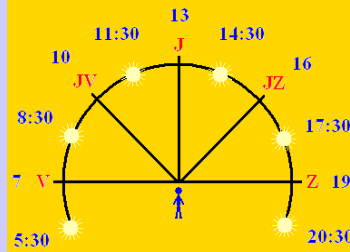

# Orientace podle slunce

## Zimní čas

## Letní čas

- ▶ Všiměj si, kudy jdeš.
- ▶ Sleduj, kde je na mapě trasa a tvoje současné stanoviště.
- ▶ Po celou cestu měj představu o světových stranách a nauč se je kdykoli co nejpřesněji určit.

## Přírodní úkazy

- ▶ Osamělé stromy: kmen porostlý mechem nebo lišejníkem ze severozápadní strany.
- ▶ Pařezy osamělých stromů: léta na severní straně jsou hustší.

čas	☾	☽	☉	☽	☉	☽	☾
18	JZ	<b>J</b>	JV	V	SV	---	---
21	Z	JZ	<b>J</b>	JV	V	SV	---
24	SZ	Z	JZ	<b>J</b>	JV	V	SV
3	---	SZ	Z	JZ	<b>J</b>	JV	V
6	---	---	SZ	Z	JZ	<b>J</b>	JV