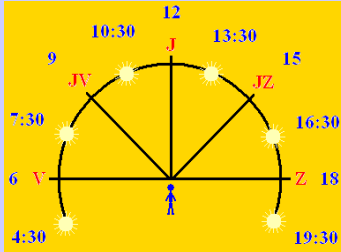

# Orientace podle slunce

## Zimní čas

## Letní čas

- ▶ Všiměj si, kudy jdeš.
- ▶ Sleduj, kde je na mapě trasa a tvoje současné stanoviště.
- ▶ Po celou cestu měj představu o světových stranách a nauč se je kdykoli co nejpřesněji určit.

## Přírodní úkazy

- ▶ Osamělé stromy: kmen porostlý mechem nebo lišejníkem ze severozápadní strany.
- ▶ Pařezy osamělých stromů: léta na severní straně jsou hustší.

čas	☾	☽	☉	☽	☉	☽	☾
18	JZ	<b>J</b>	JV	V	SV	---	---
21	Z	JZ	<b>J</b>	JV	V	SV	---
24	SZ	Z	JZ	<b>J</b>	JV	V	SV
3	---	SZ	Z	JZ	<b>J</b>	JV	V
6	---	---	SZ	Z	JZ	<b>J</b>	JV