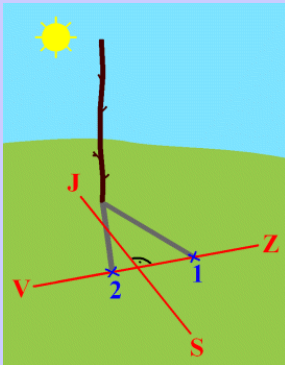

Letní čas

- Všiměj si, kudy jdeš.
- Sleduj, kde je na mapě trasa a tvoje současné stanoviště.
- Po celou cestu měj představu o světových stranách a nauč se je kdykoli co nejpřesněji určit.